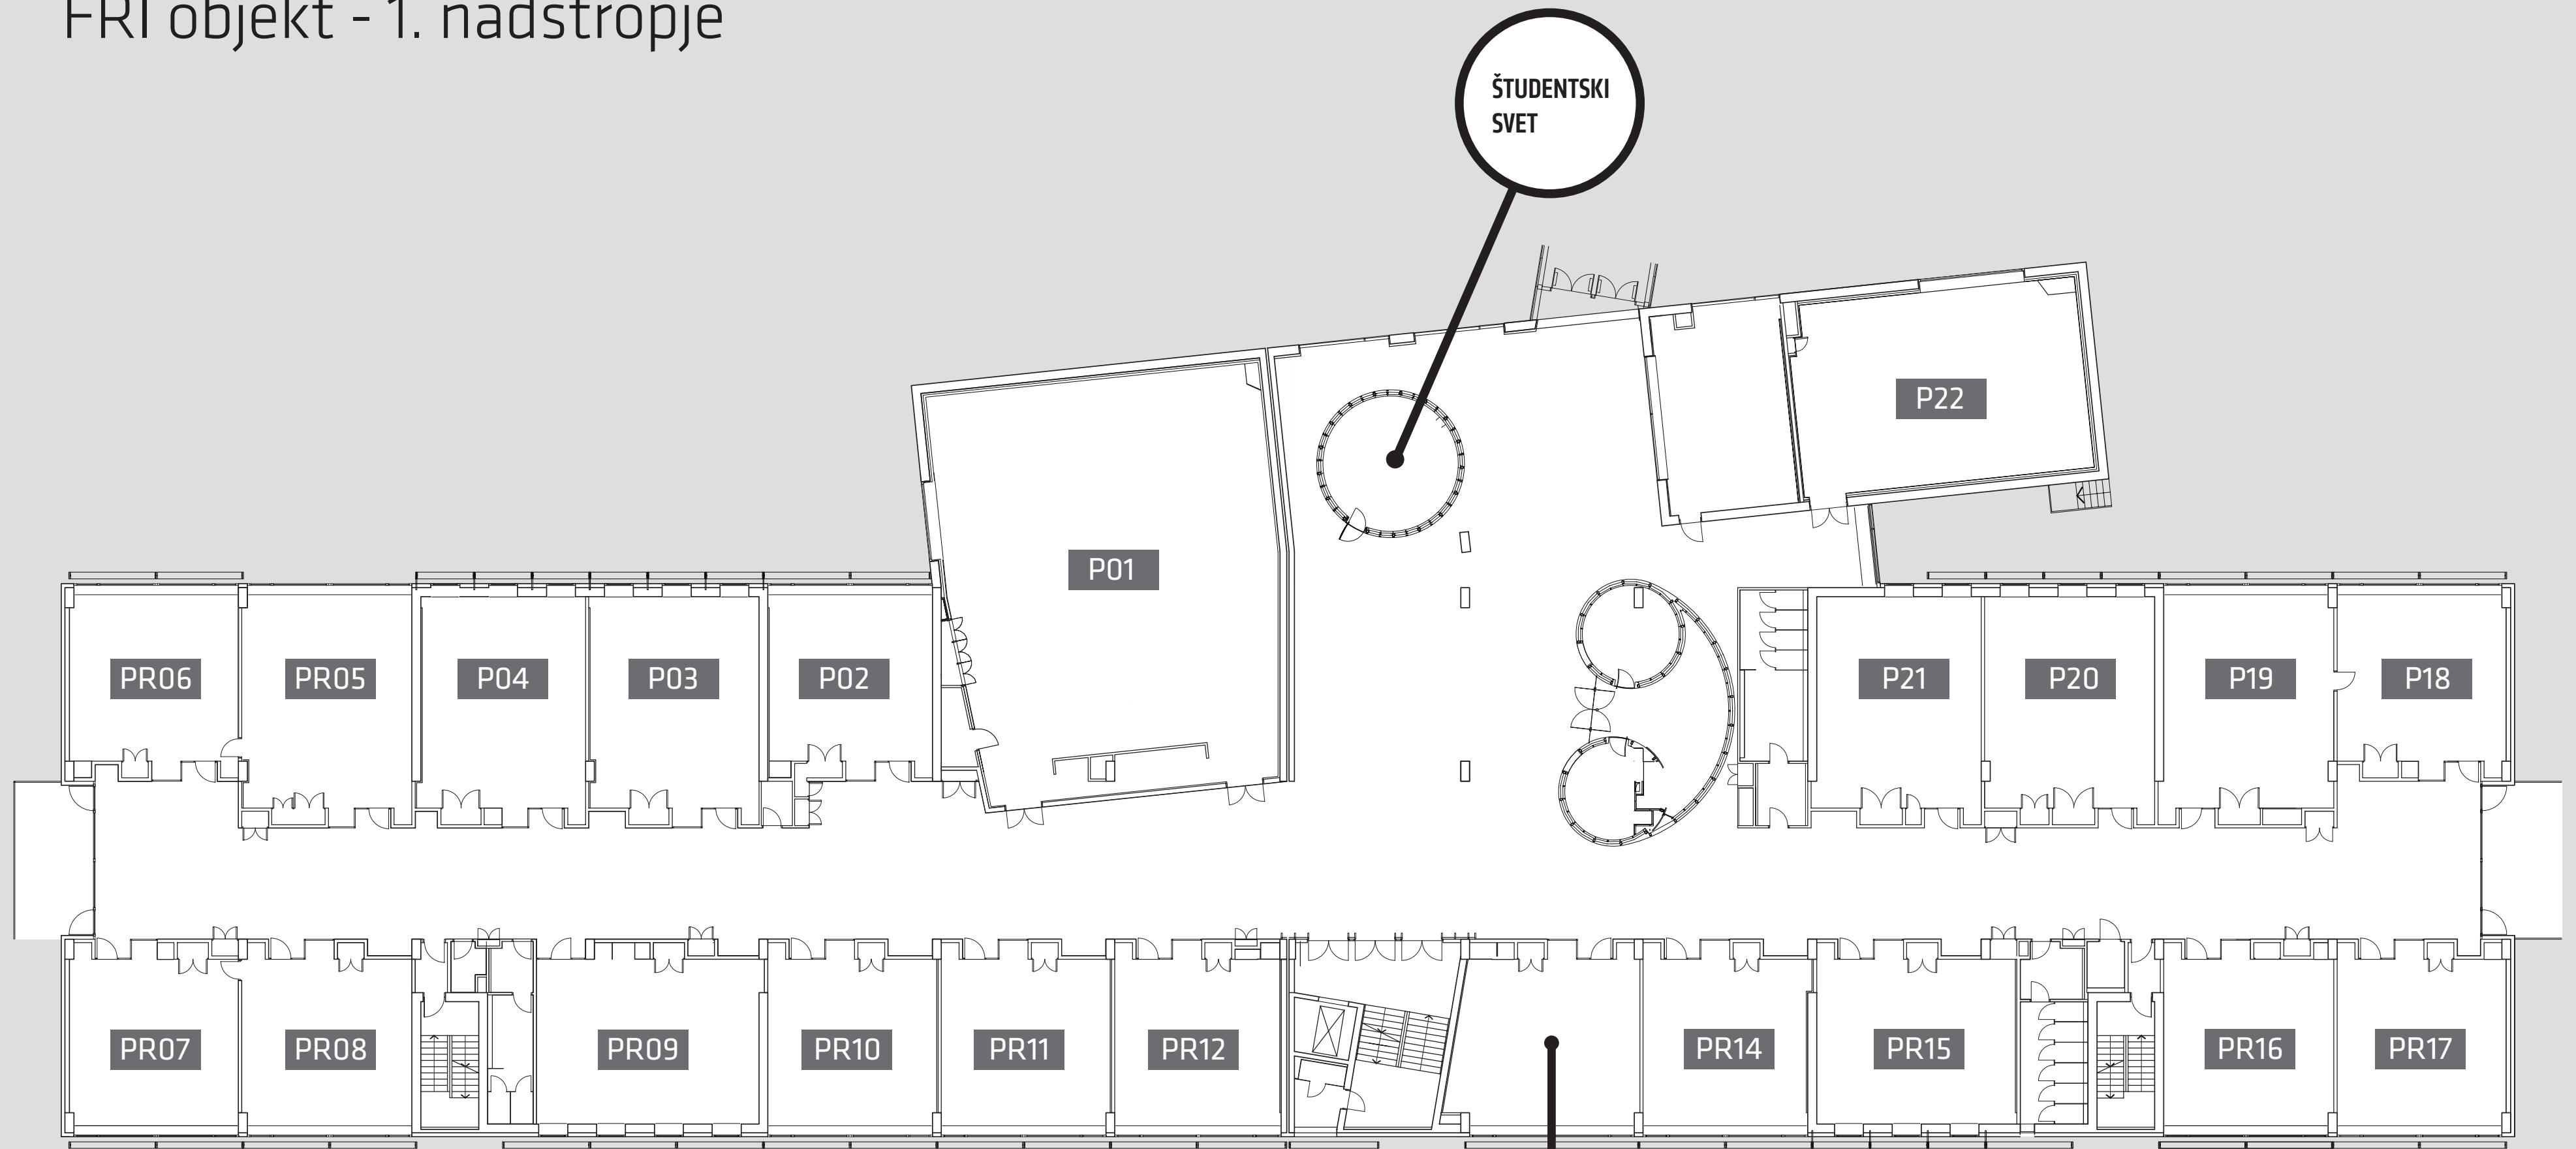

FRI objekt - 1. nadstropje

ŠTUDENSKI
REFERAT

Uradne ure: pon-čet, 10.30-12.30
Telefon: (01) 479 81 18, (01) 479 81 19
E-mail: studinfo@fri.uni-lj.si
Spletna stran: www.fri.uni-lj.si